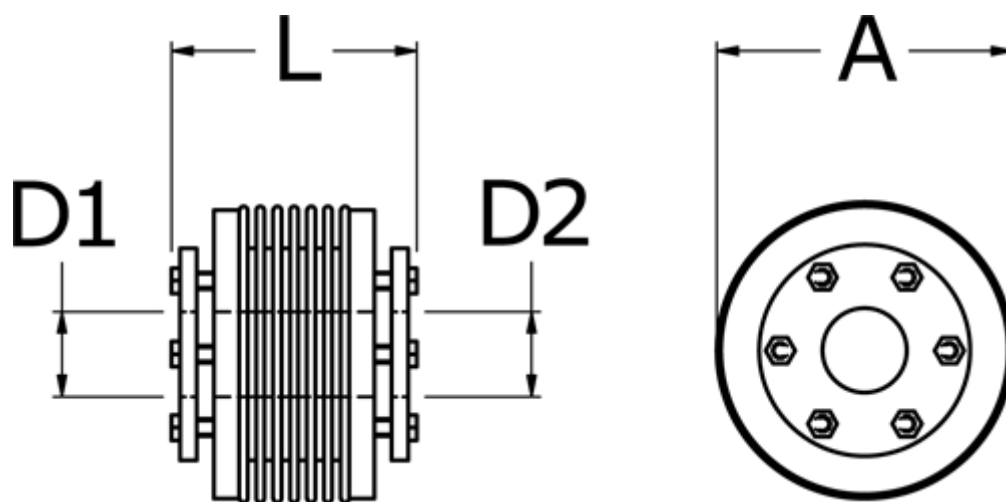

Varenummer: 3330502000784040  
Beskrivelse: Metalbælgkobling type 5 str.200  
Længde 78 mm, boring 40/40 mm

## Mål

A	= 90
D1	= 40
D2	= 40
L	= 78
Nom. moment NM (Tkn)	= 200